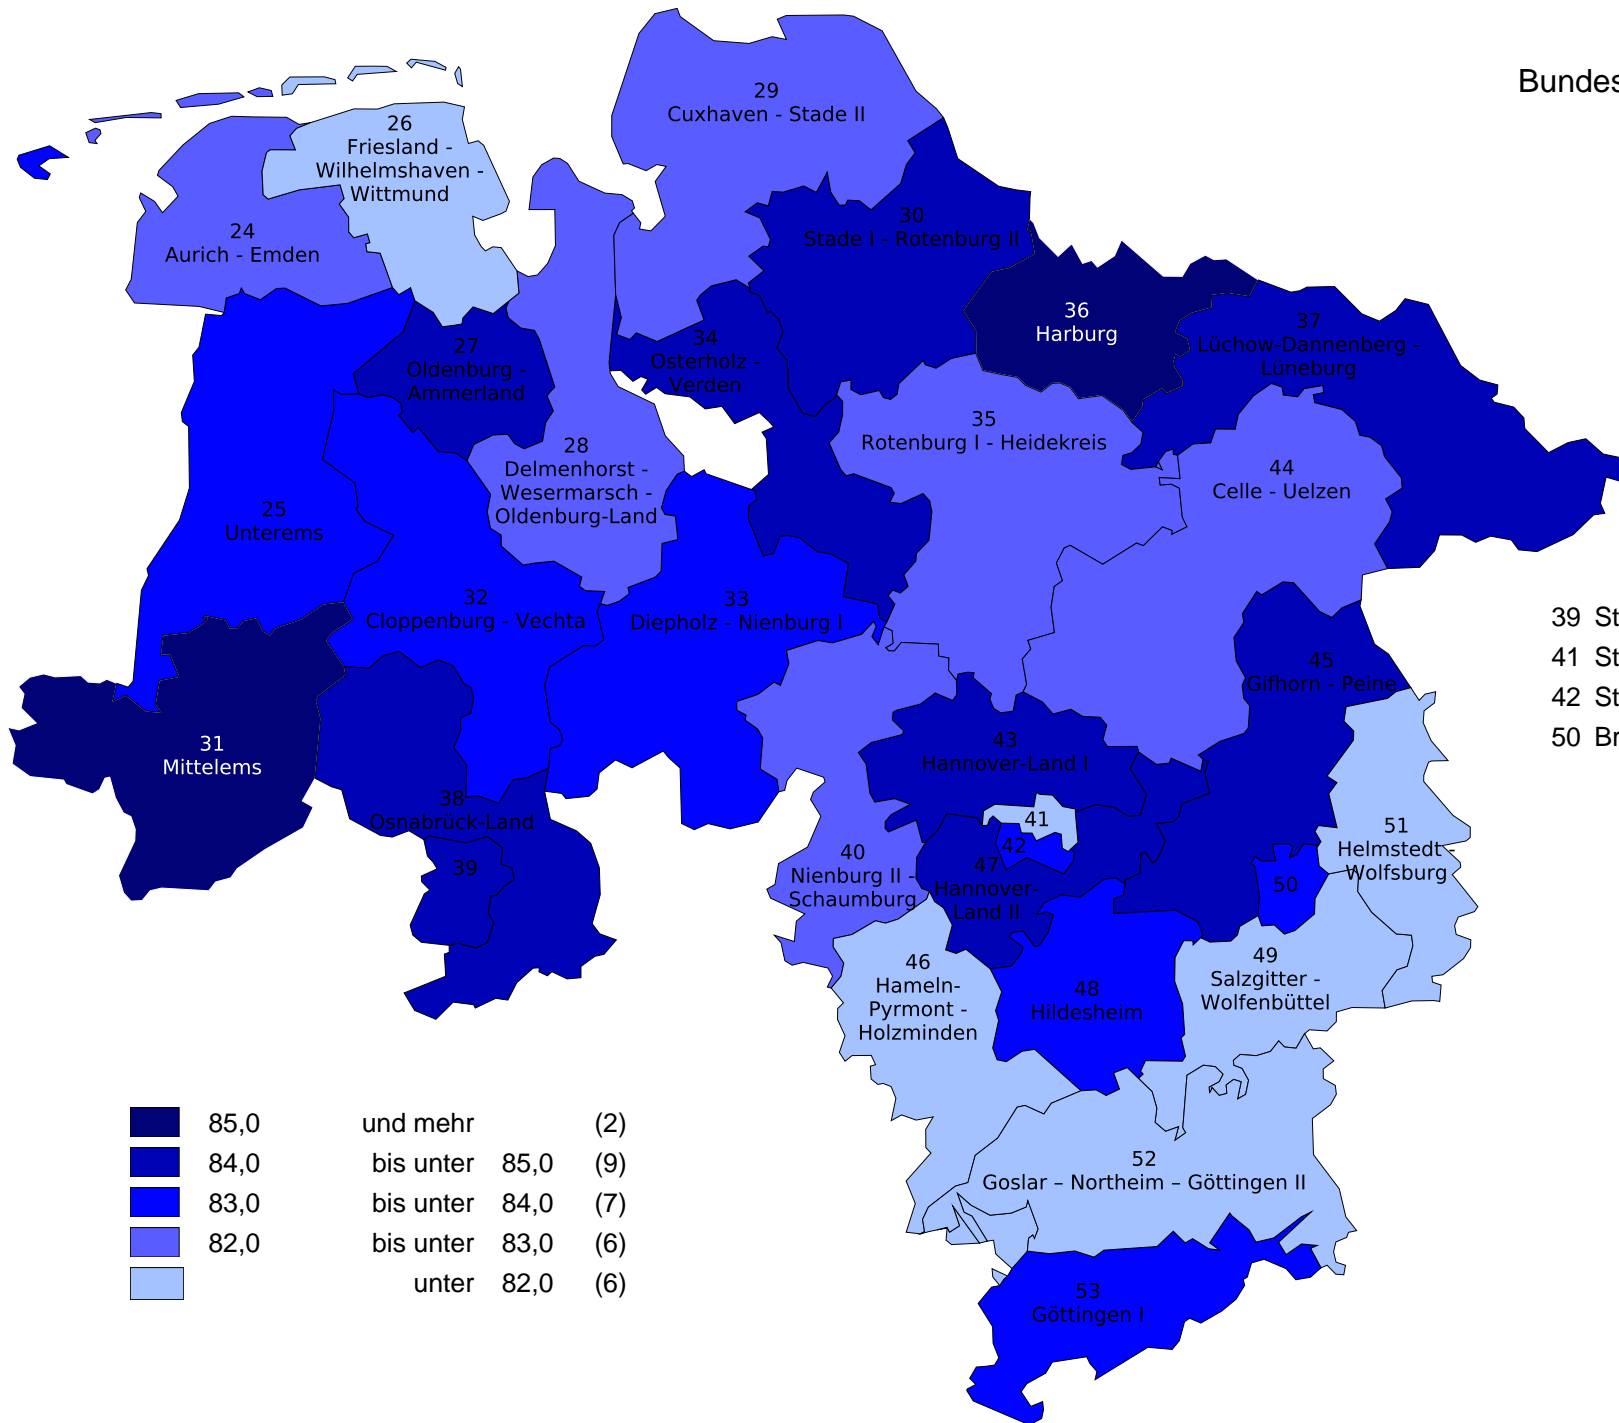

# Bundestagswahl 2025 in Niedersachsen Wahlbeteiligung

- 39 Stadt Osnabrück
- 41 Stadt Hannover I
- 42 Stadt Hannover II
- 50 Braunschweig