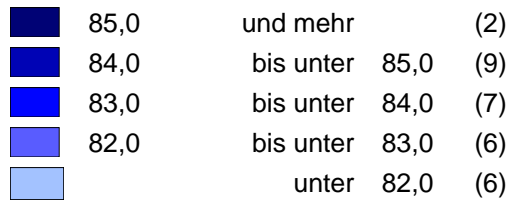

# Bundestagswahl 2025 in Niedersachsen Wahlbeteiligung

- 39 Stadt Osnabrück
- 41 Stadt Hannover I
- 42 Stadt Hannover II
- 50 Braunschweig