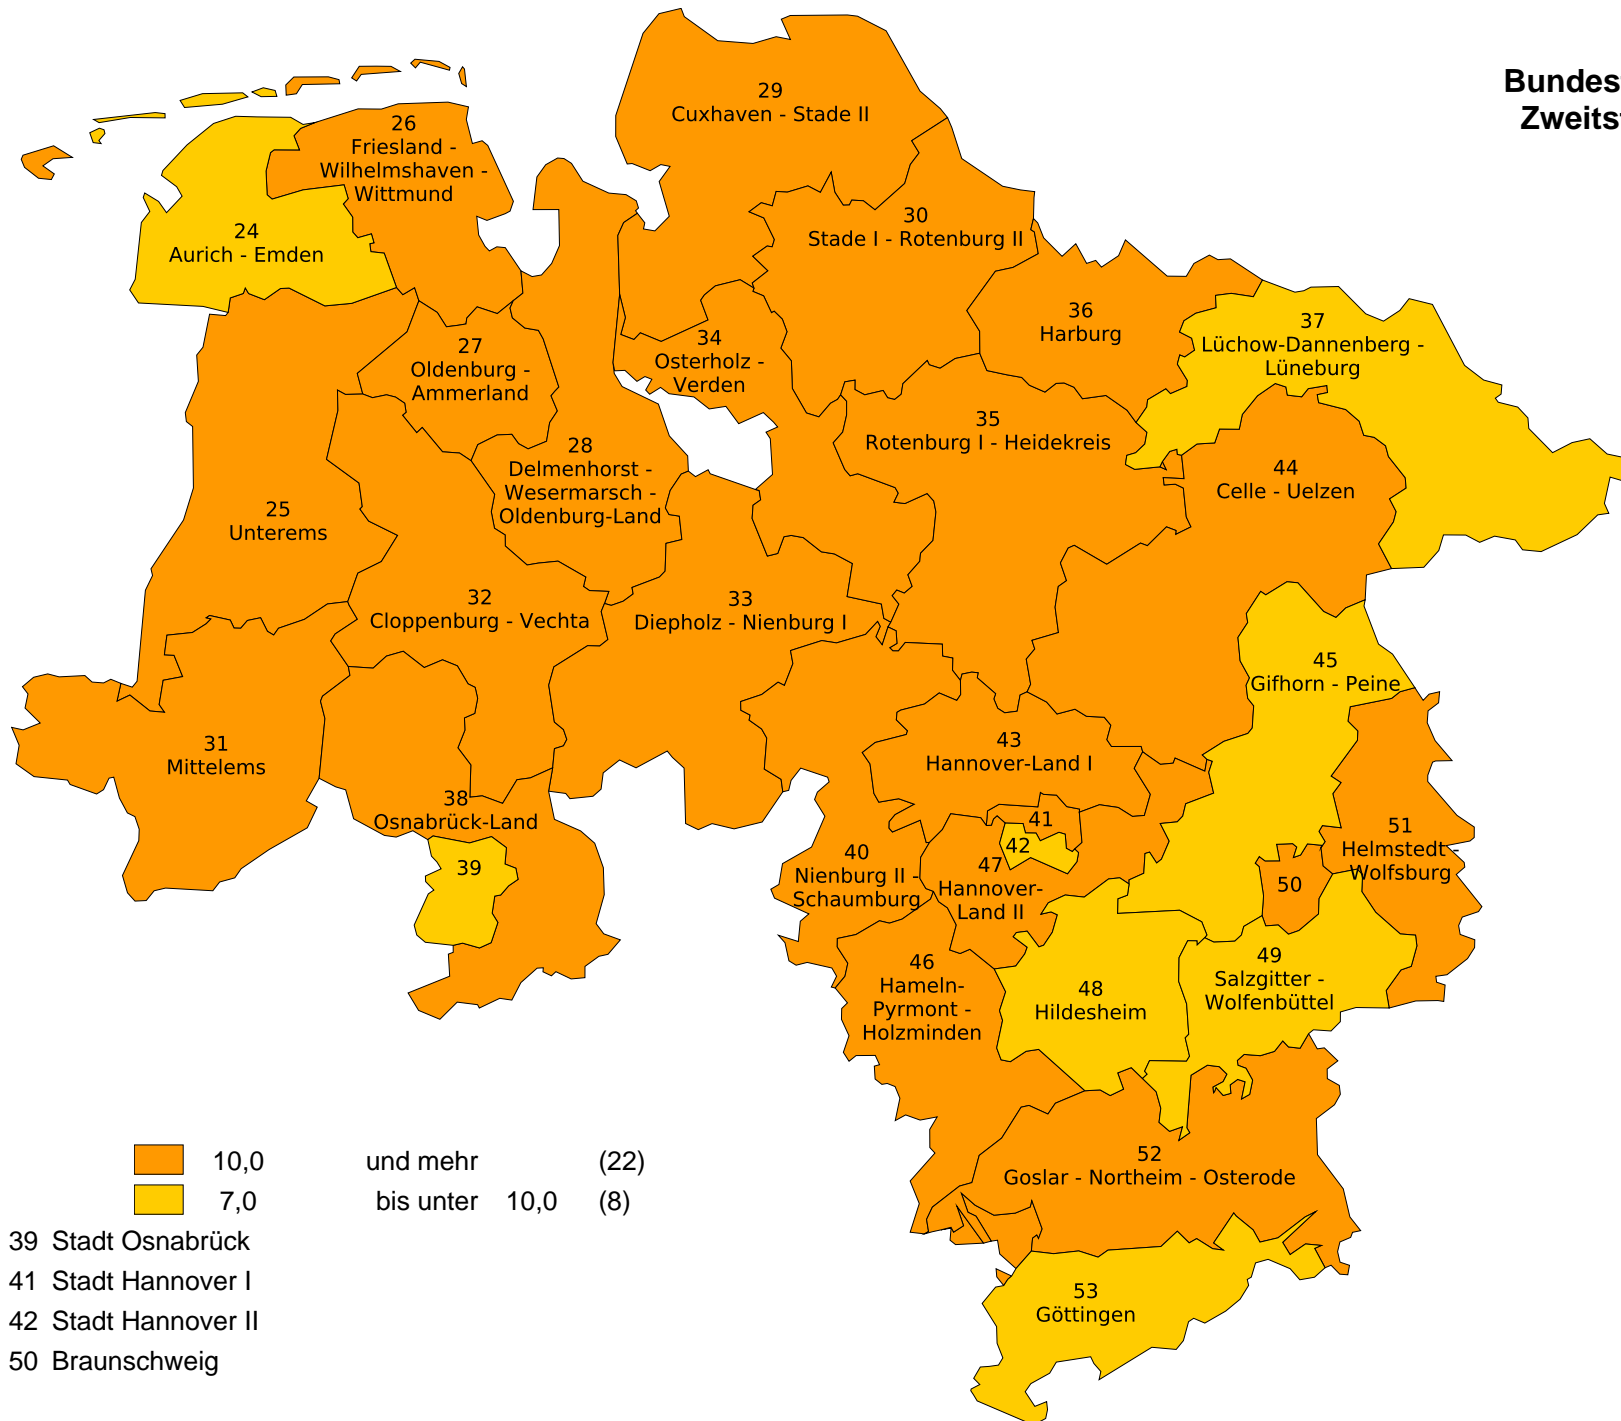

# Bundestagswahl 2021 in Niedersachsen Zweitstimmenanteile der Partei "FDP"

10,0 und mehr (22)  
 7,0 bis unter 10,0 (8)

- 39 Stadt Osnabrück
- 41 Stadt Hannover I
- 42 Stadt Hannover II
- 50 Braunschweig