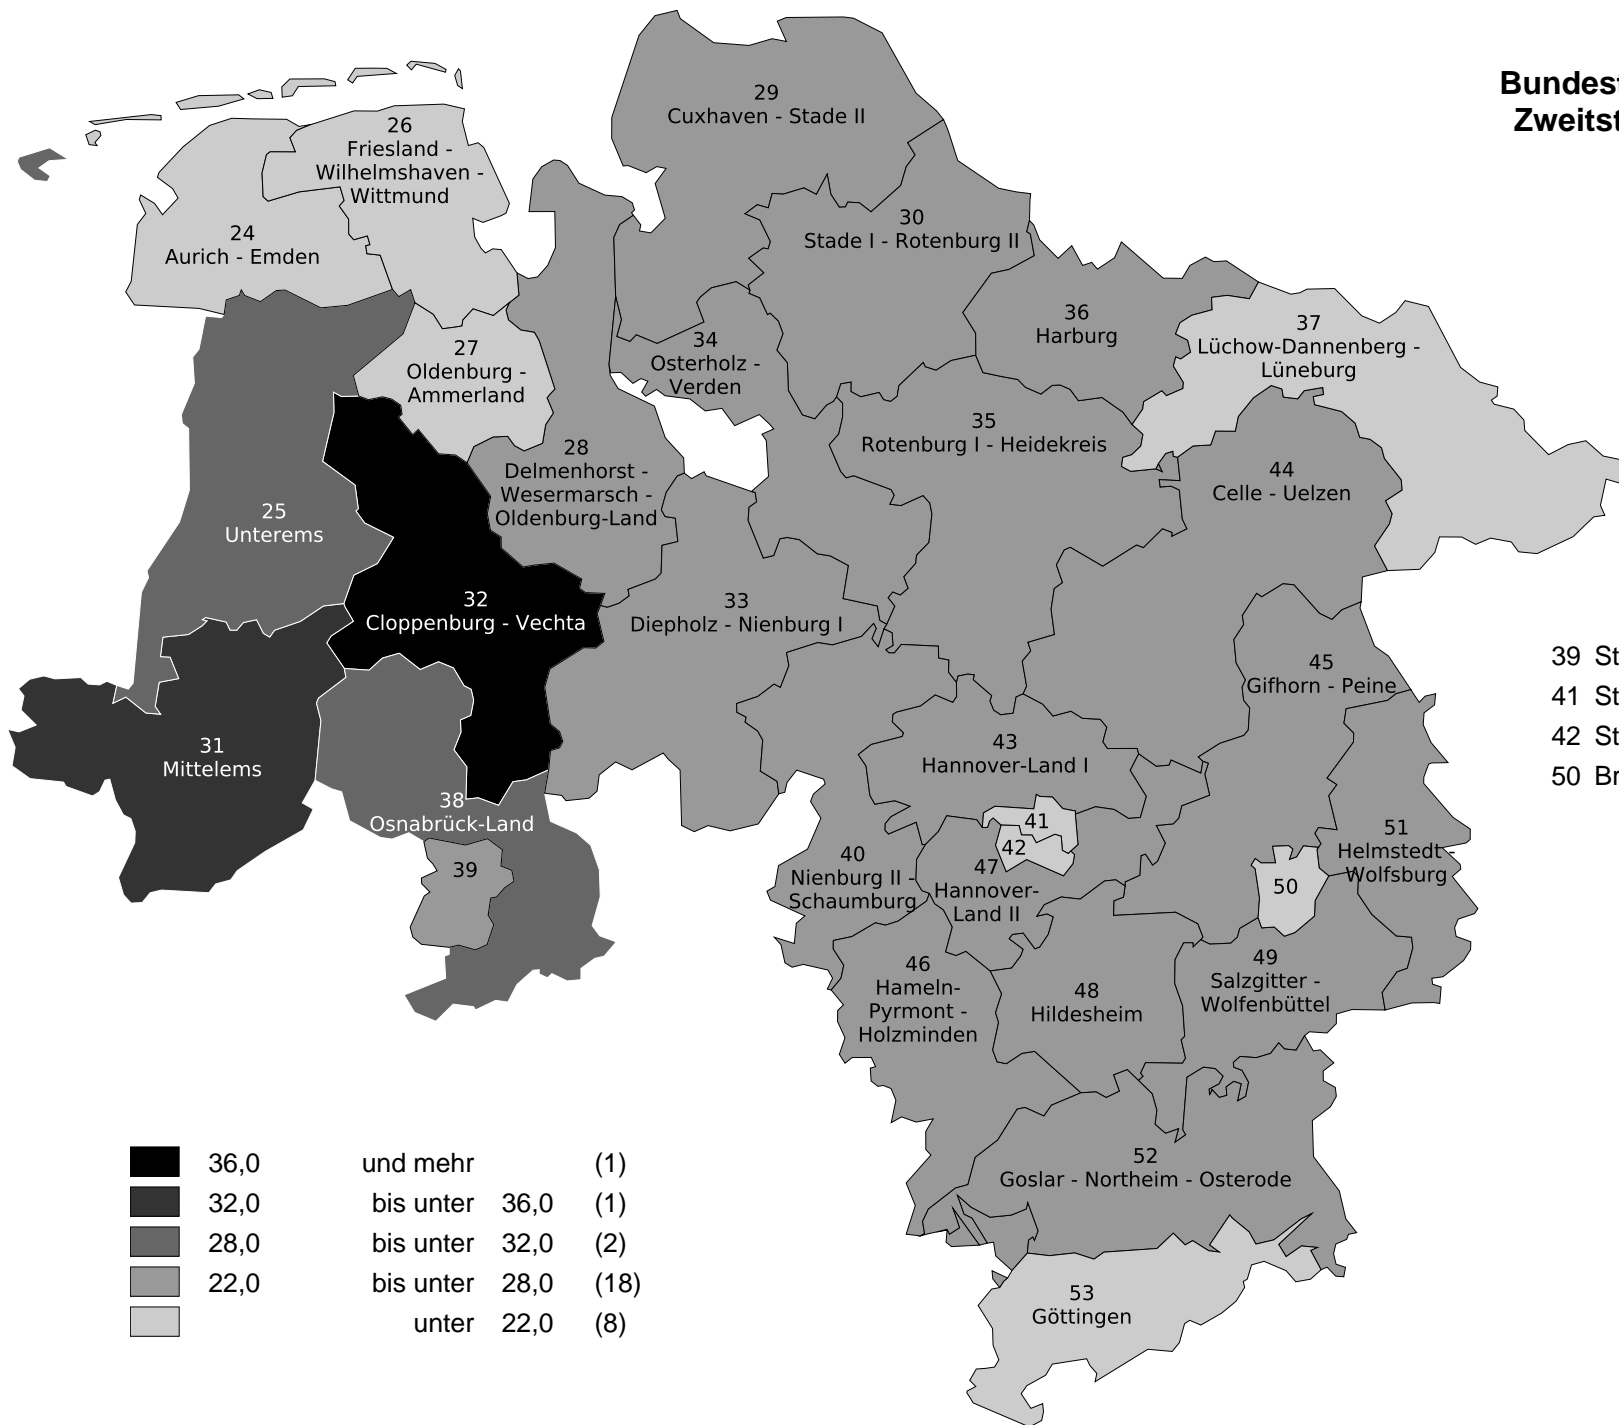

# Bundestagswahl 2021 in Niedersachsen Zweitstimmenanteile der Partei "CDU"

39 Stadt Osnabrück  
41 Stadt Hannover I  
42 Stadt Hannover II  
50 Braunschweig

36,0	und mehr	(1)
32,0	bis unter 36,0	(1)
28,0	bis unter 32,0	(2)
22,0	bis unter 28,0	(18)
	unter 22,0	(8)