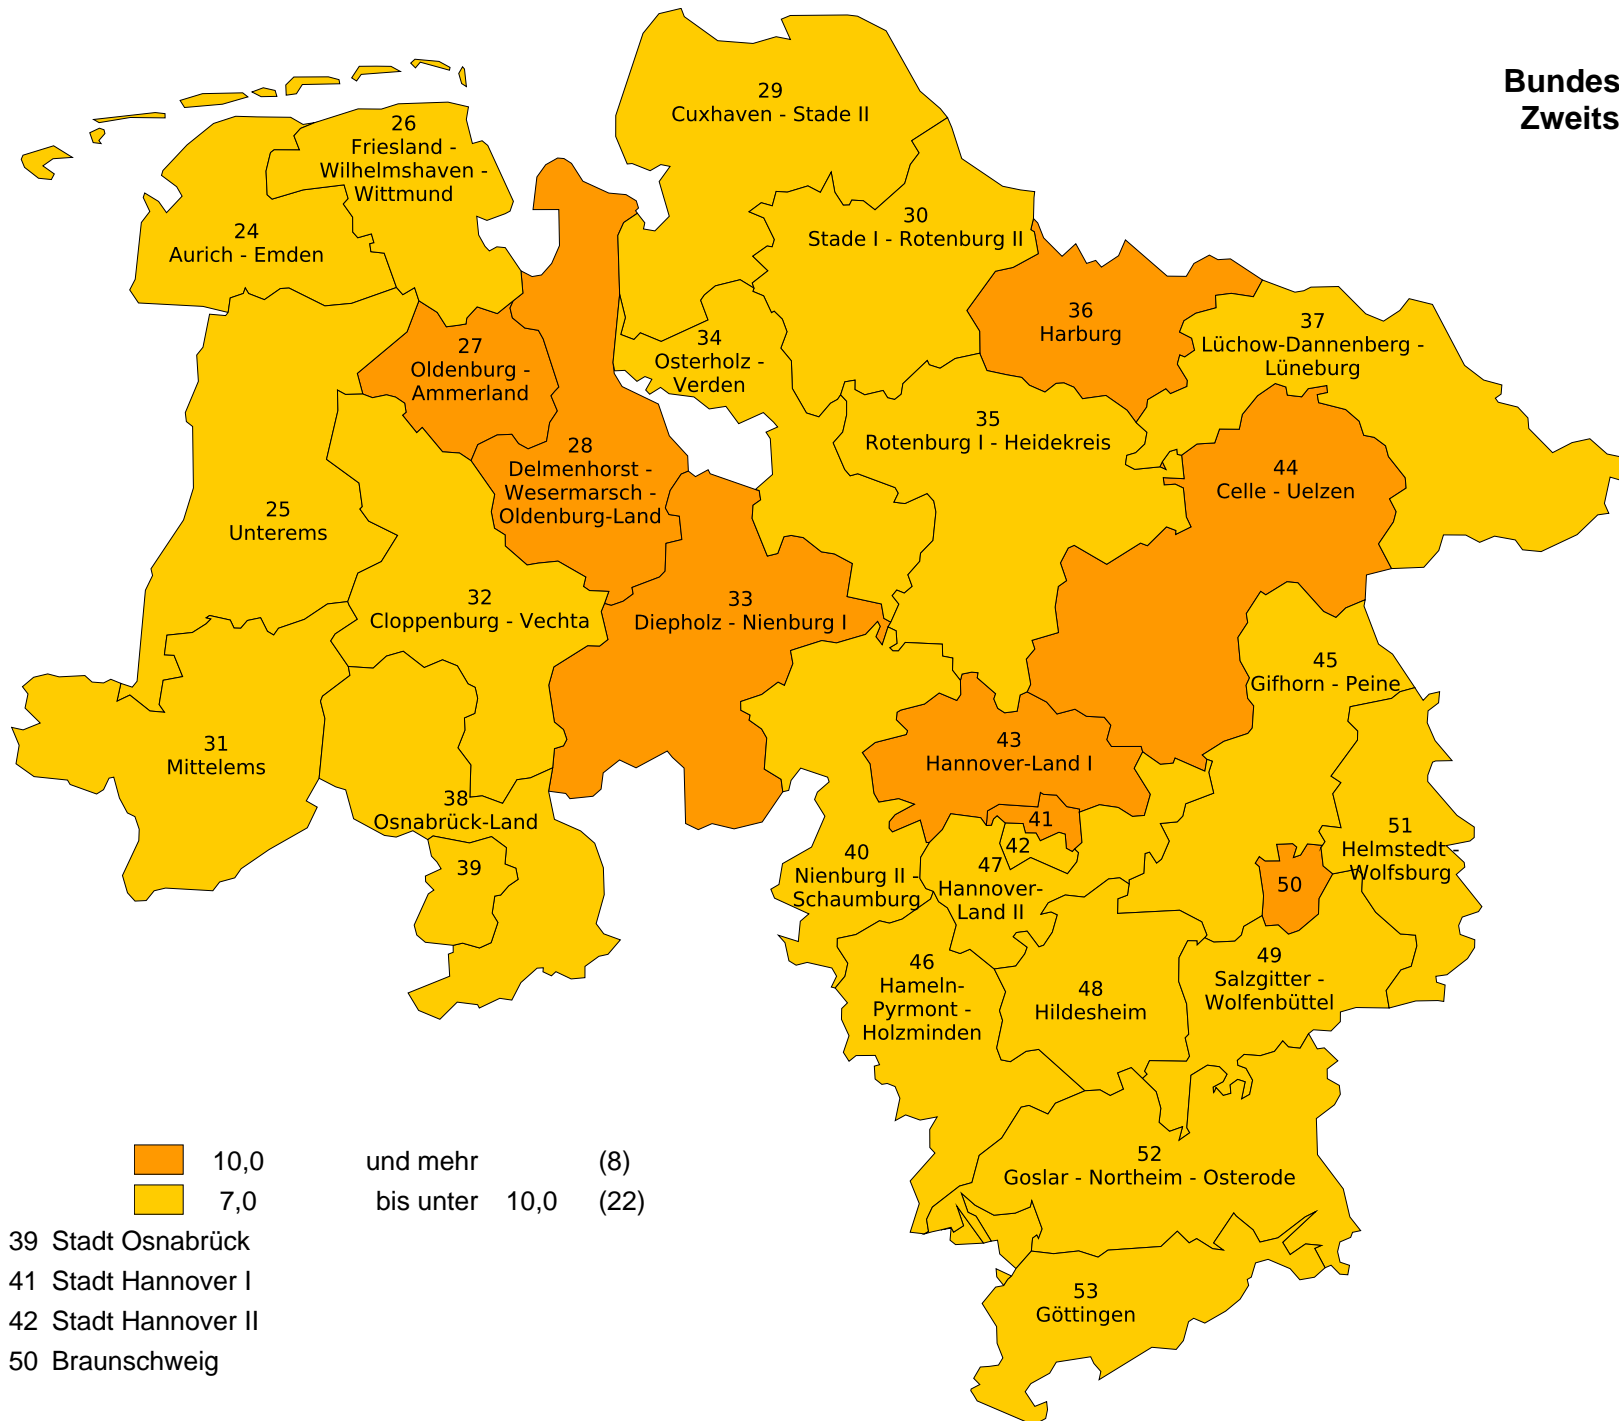

# Bundestagswahl 2017 in Niedersachsen Zweitstimmenanteile der Partei "FDP"

und mehr (8)  
bis unter 10,0 (22)

- 39 Stadt Osnabrück
- 41 Stadt Hannover I
- 42 Stadt Hannover II
- 50 Braunschweig