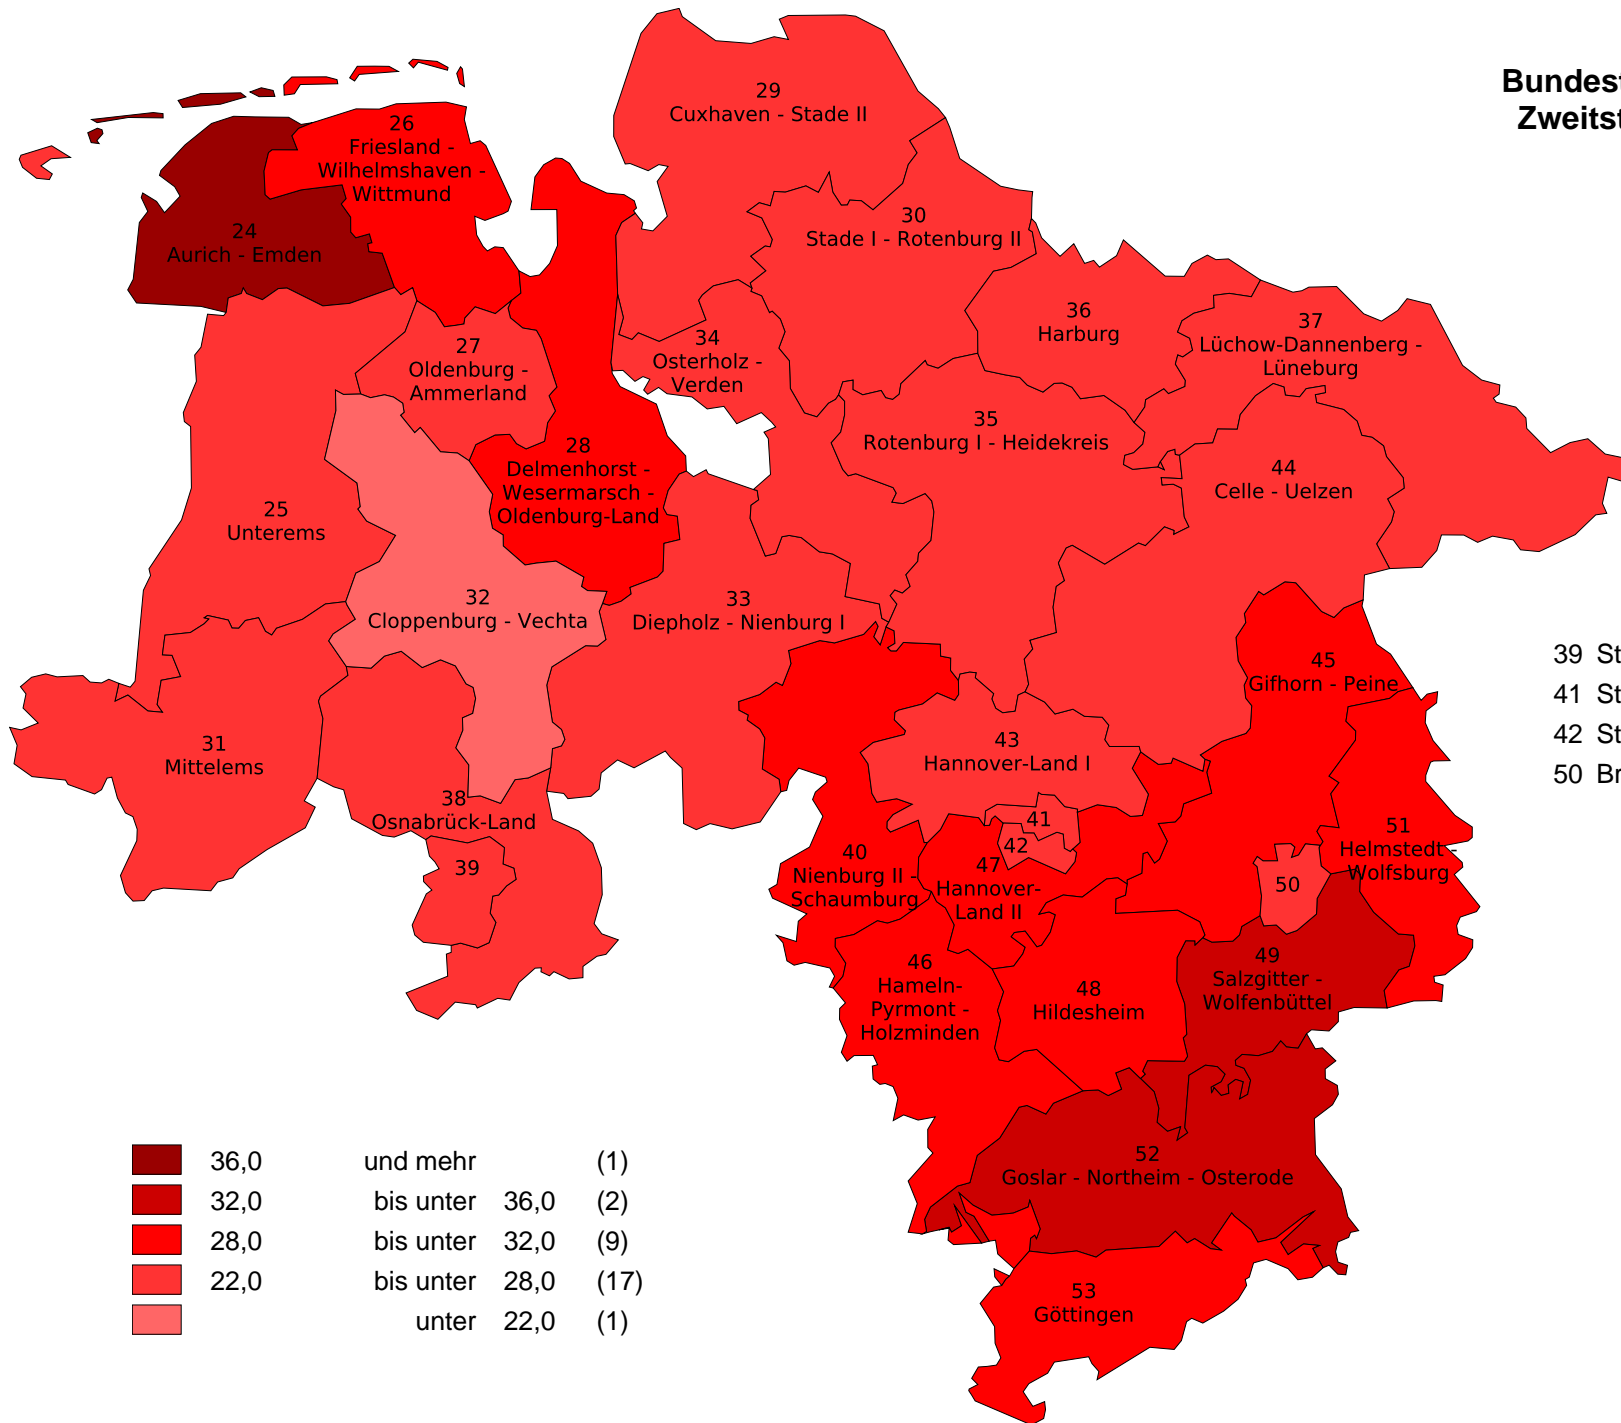

# Bundestagswahl 2017 in Niedersachsen Zweitstimmenanteile der Partei "SPD"

39 Stadt Osnabrück  
41 Stadt Hannover I  
42 Stadt Hannover II  
50 Braunschweig

36,0	und mehr	(1)
32,0	bis unter 36,0	(2)
28,0	bis unter 32,0	(9)
22,0	bis unter 28,0	(17)
	unter 22,0	(1)