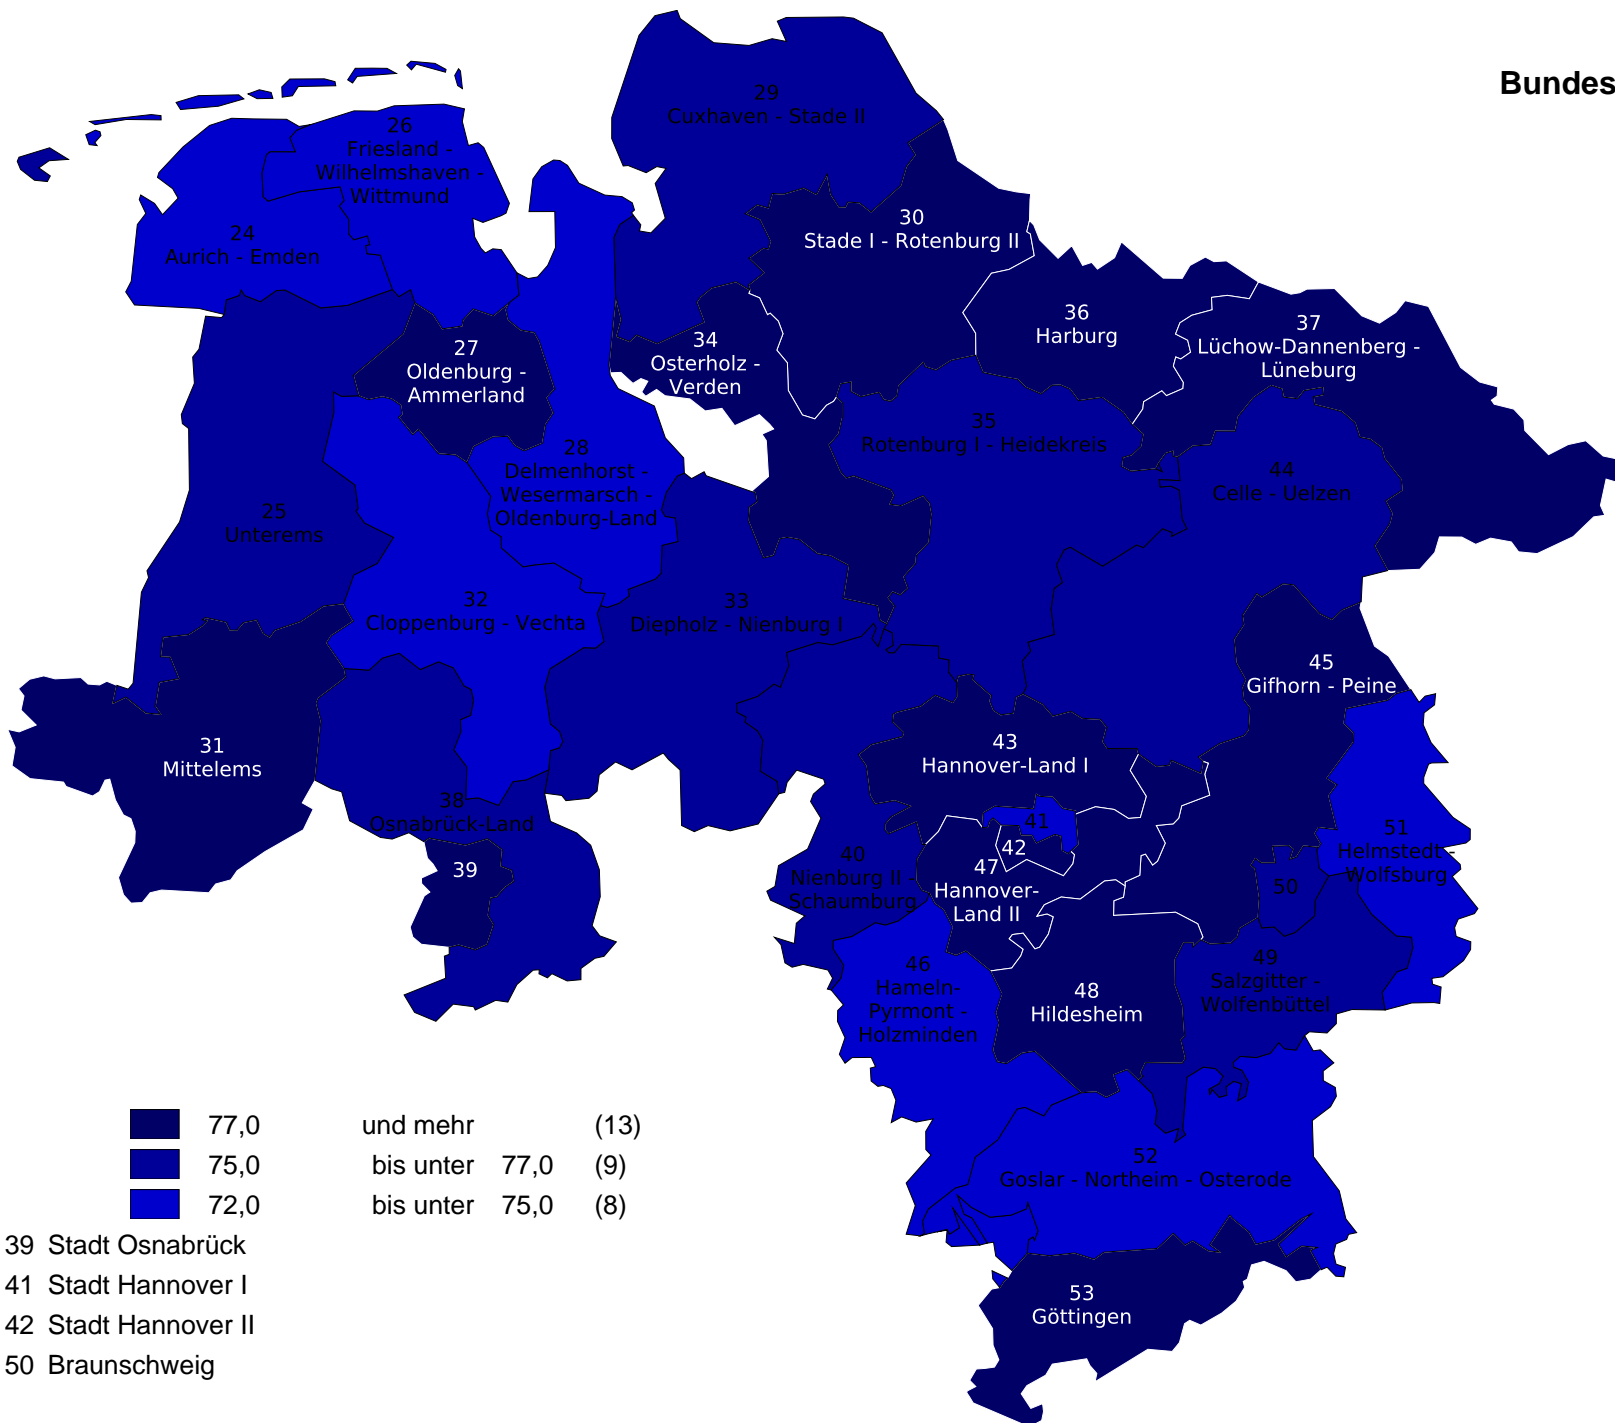

Bundestagswahl 2017 in Niedersachsen Wahlbeteiligung

77,0	und mehr	(13)
75,0	bis unter 77,0	(9)
72,0	bis unter 75,0	(8)

- 39 Stadt Osnabrück
- 41 Stadt Hannover I
- 42 Stadt Hannover II
- 50 Braunschweig