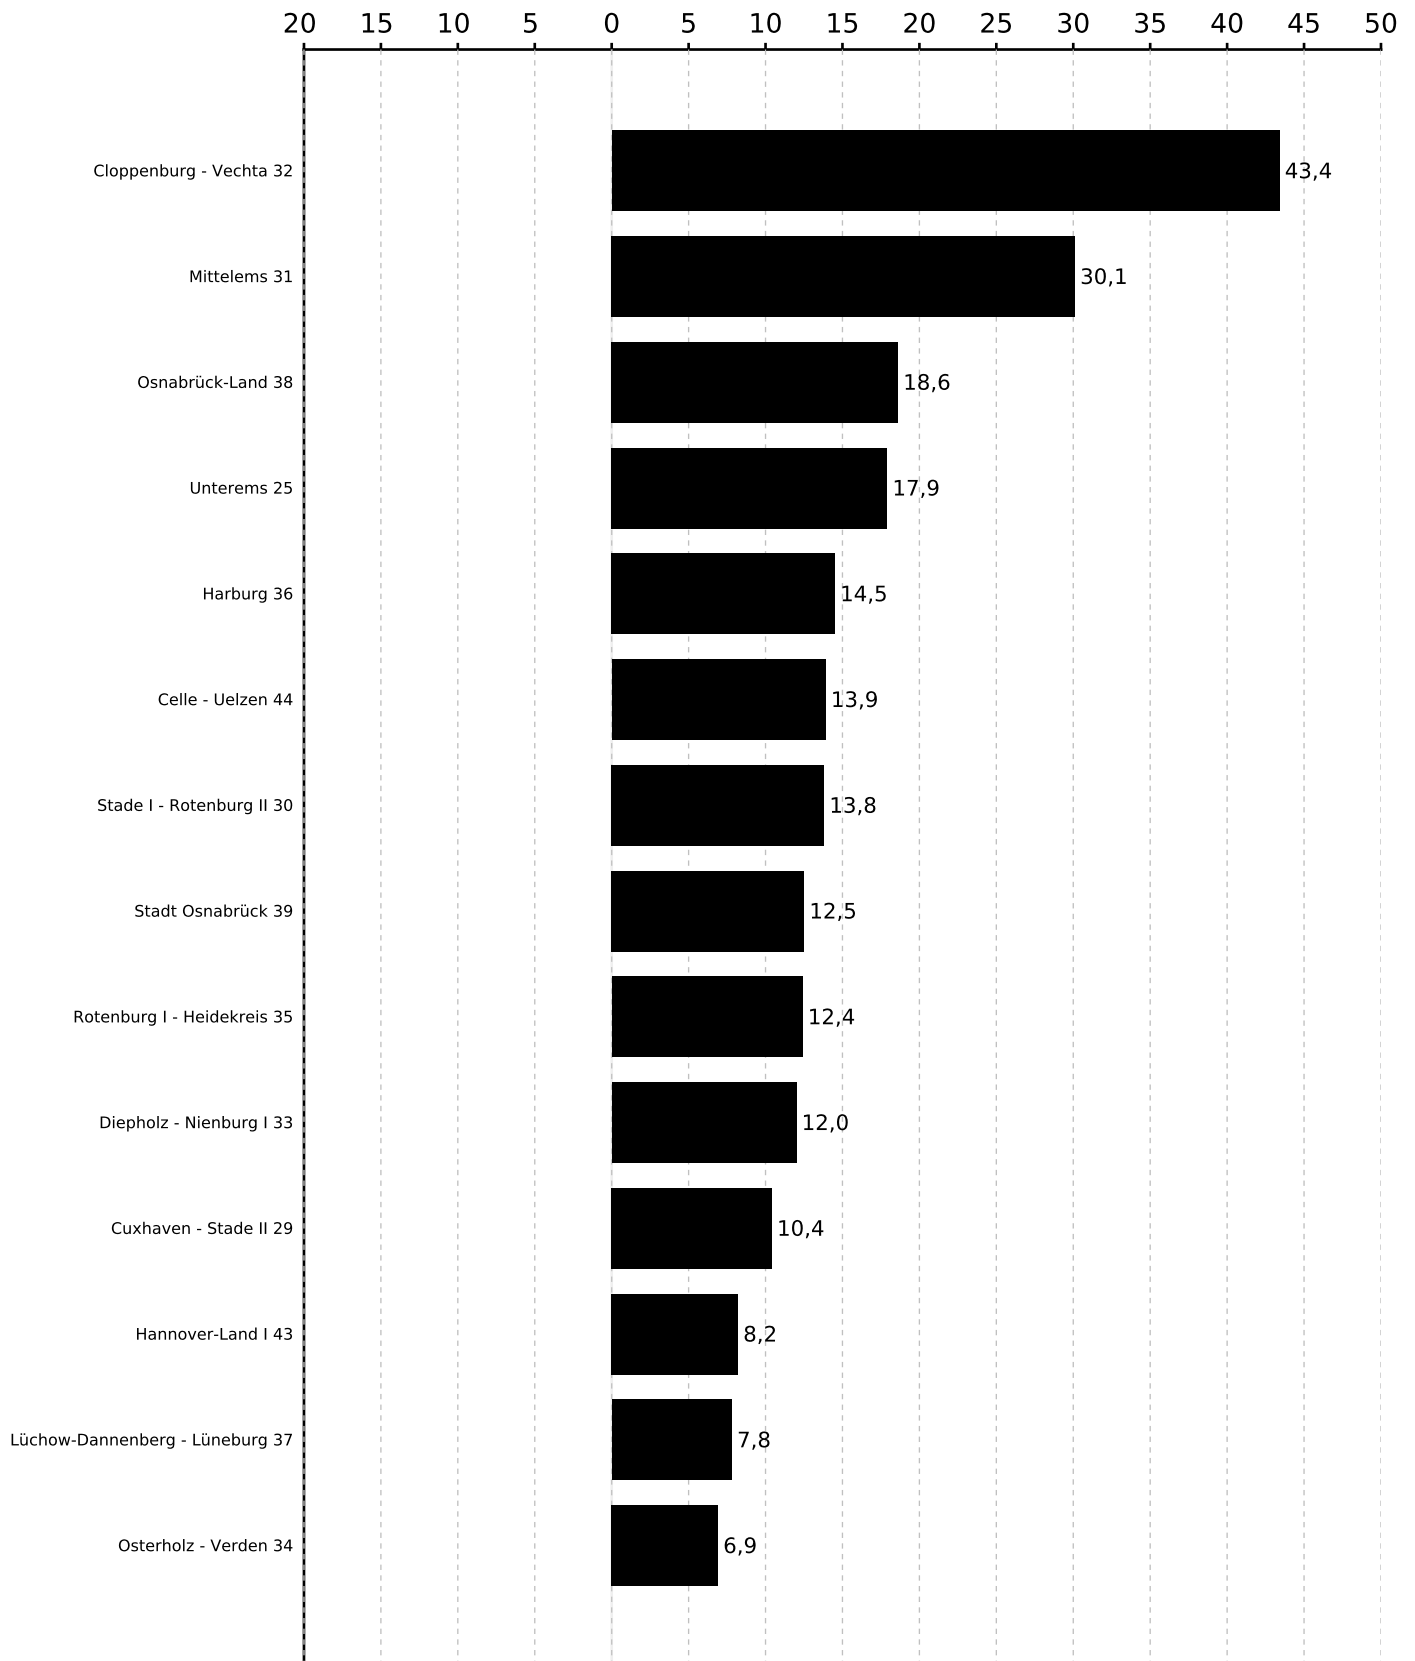

Abstand der Partei CDU zur Partei SPD bei der Bundestagswahl 2013 in Niedersachsen

- Zweitstimmen -

in Prozentpunkten

SPD vor CDU

CDU vor SPD

Abstand der Partei CDU zur Partei SPD bei der Bundestagswahl 2013 in Niedersachsen

- Zweitstimmen -

in Prozentpunkten

SPD vor CDU

CDU vor SPD