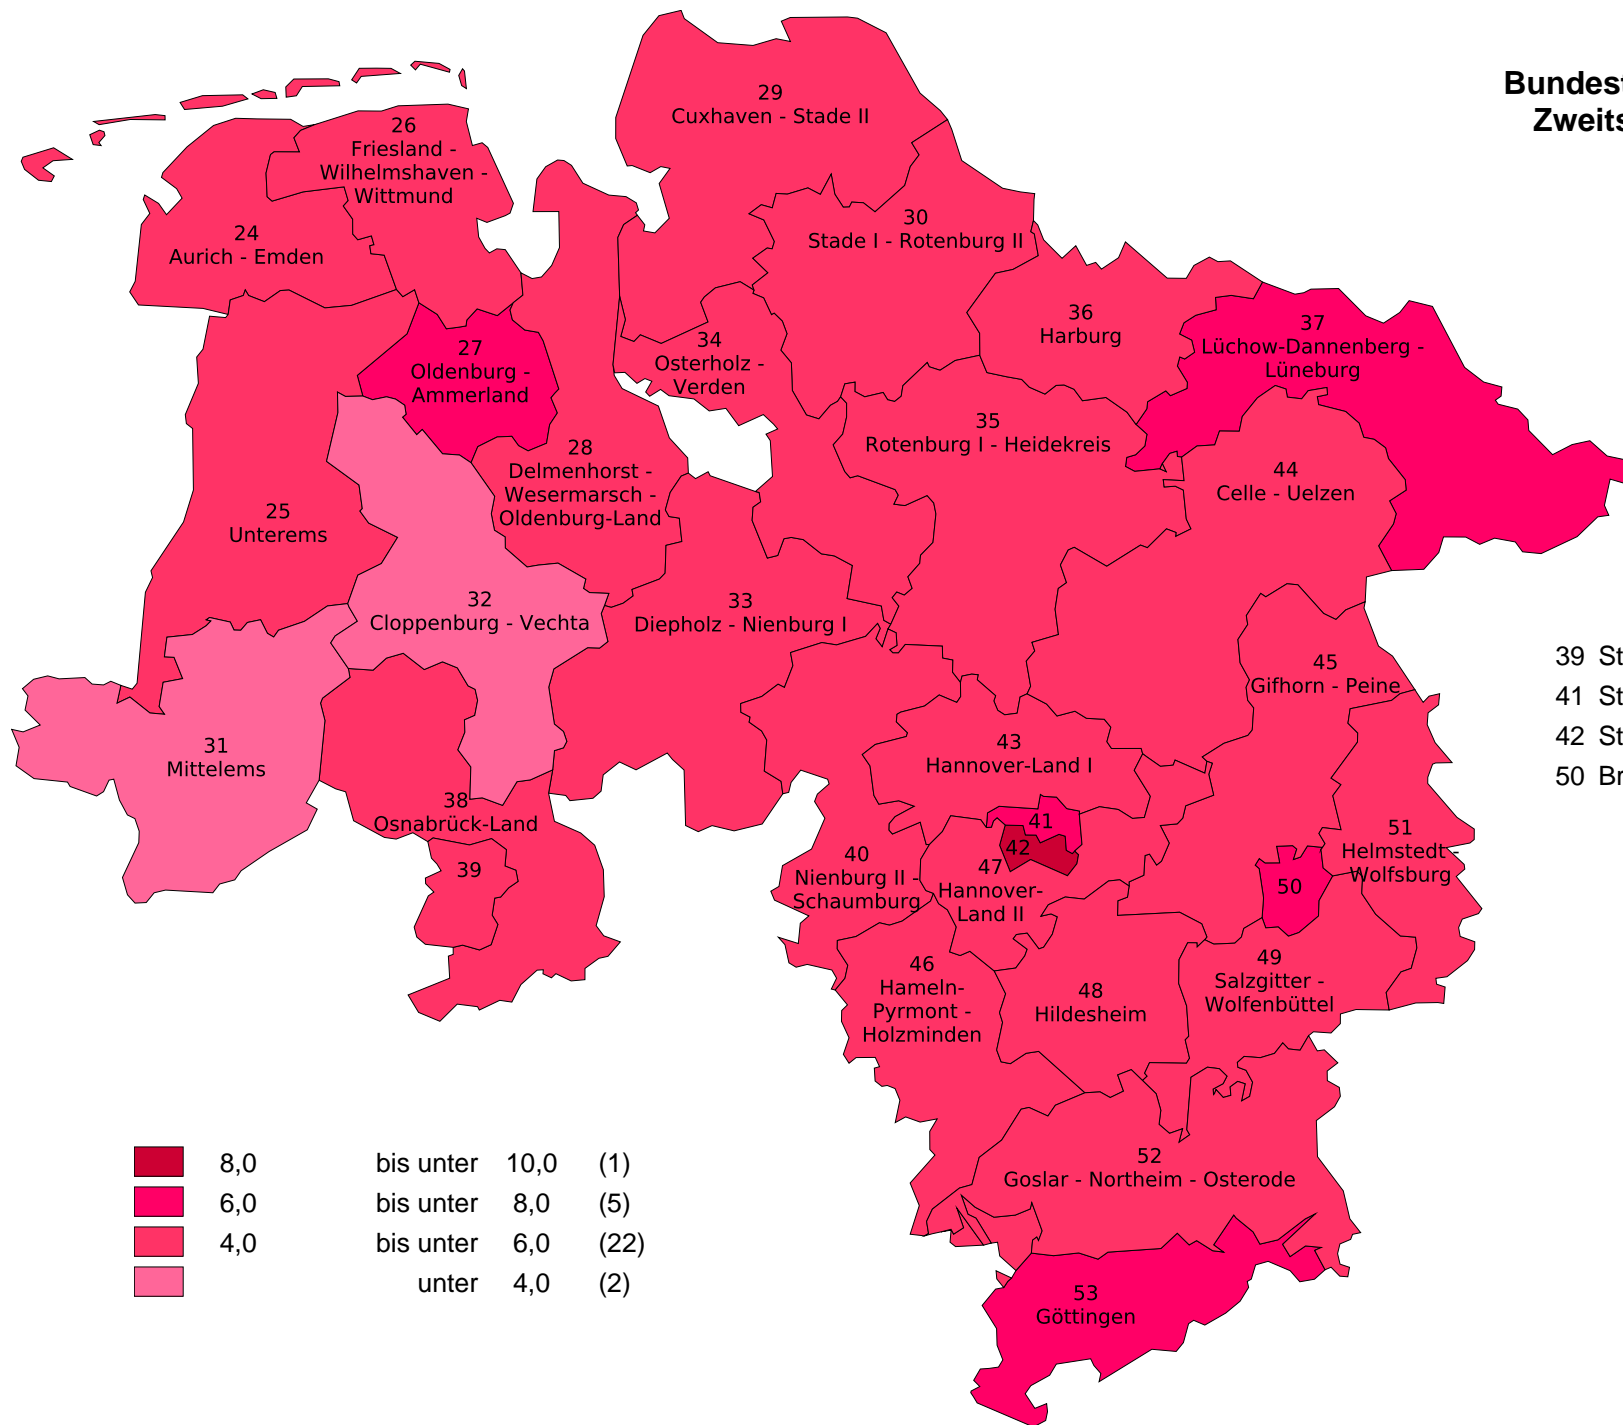

Bundestagswahl 2013 in Niedersachsen Zweitstimmenanteile der Partei "DIE LINKE."

- 39 Stadt Osnabrück
- 41 Stadt Hannover I
- 42 Stadt Hannover II
- 50 Braunschweig

	8,0	bis unter	10,0	(1)
	6,0	bis unter	8,0	(5)
	4,0	bis unter	6,0	(22)
		unter	4,0	(2)